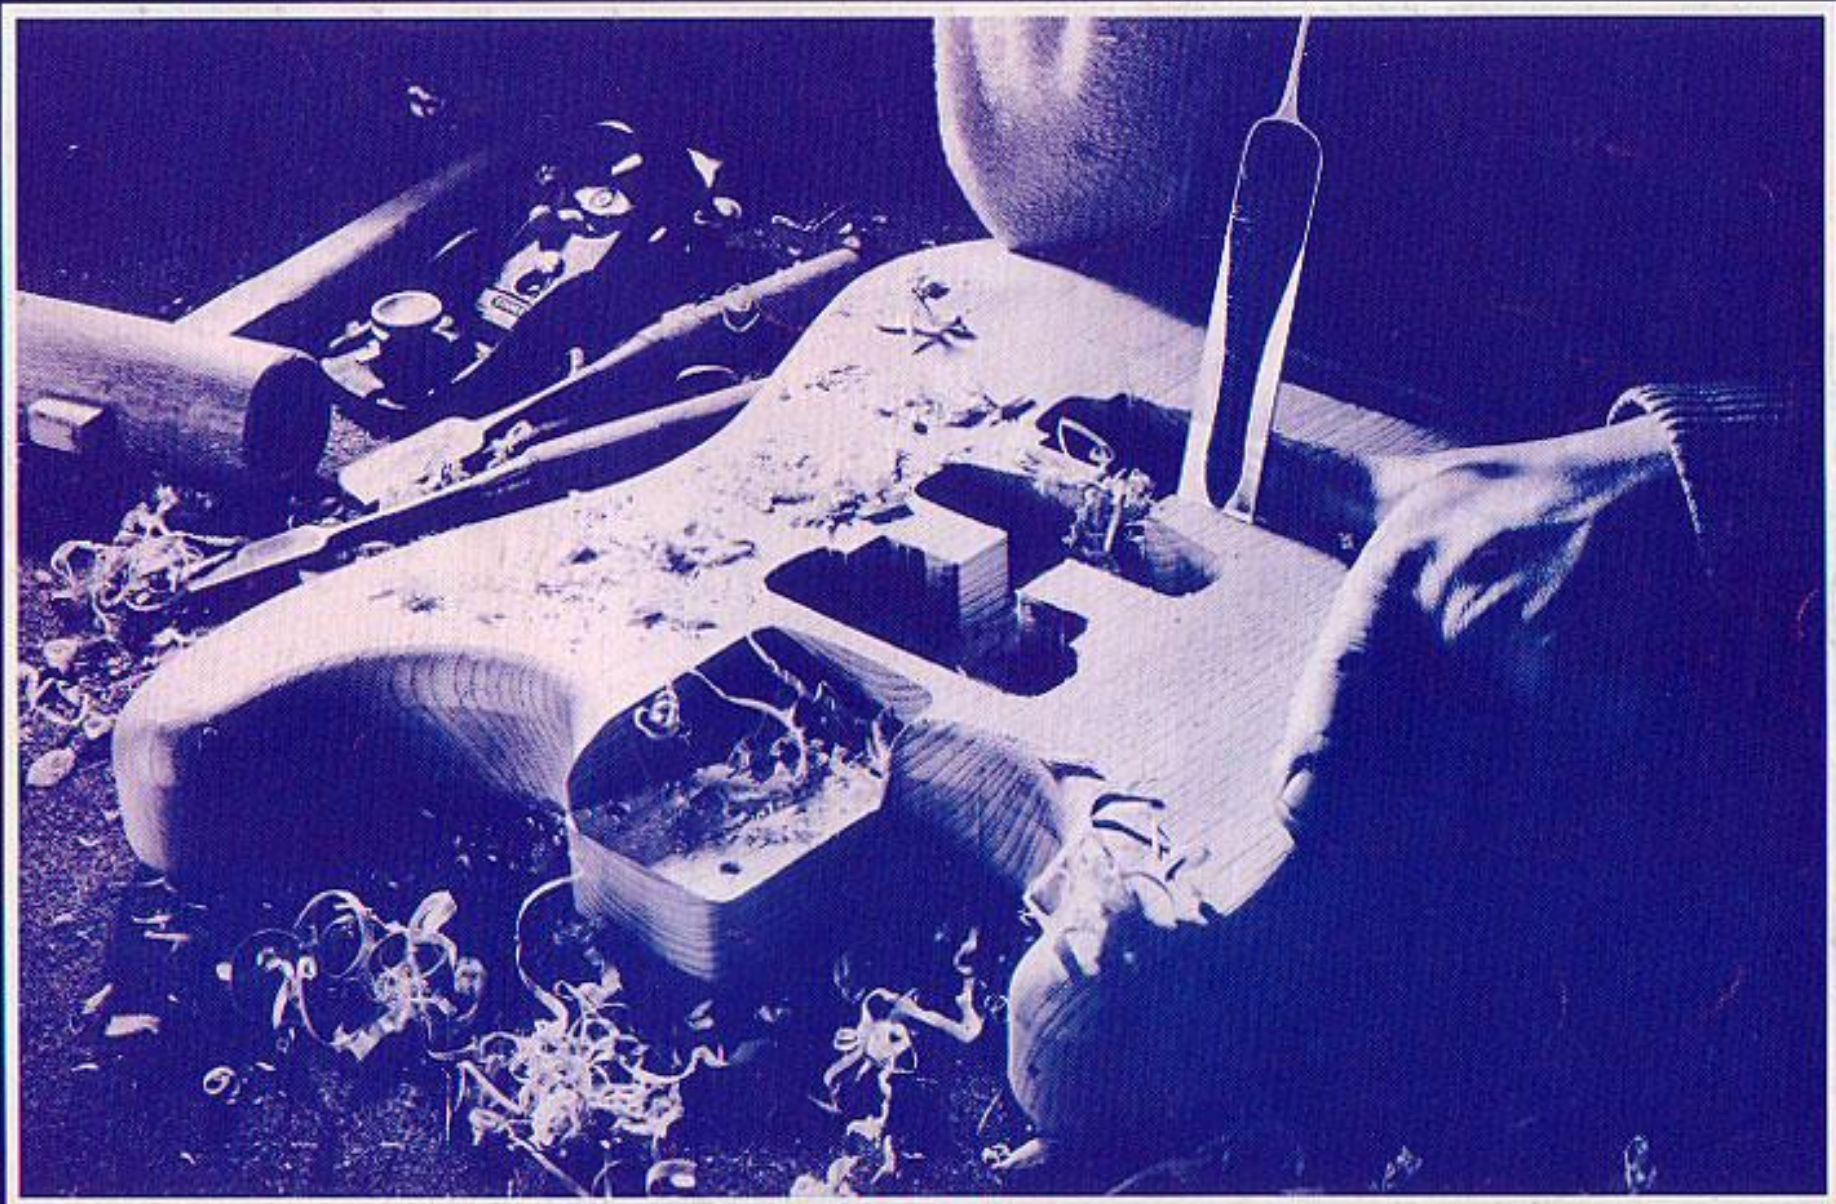

Build Your Own Image

ESP Electric Sound Products

ESPは1975年に「世界に通用する日本のブランド」をモットーに発足し、グレードの高い本格的オール・ハンドメイドのエレクトリック・ギターを、小量・限定生産し続けてきました。そして数々の名作を世に送り出し、そのクラフト技術は今日、海外でも“ベスト・ブランド”と評されるまでになっています。

ESPのプロデュースする製品は、すべてハンドメイドで、その一本一本には、卓越したクラフトマンの魂が込められているのです。