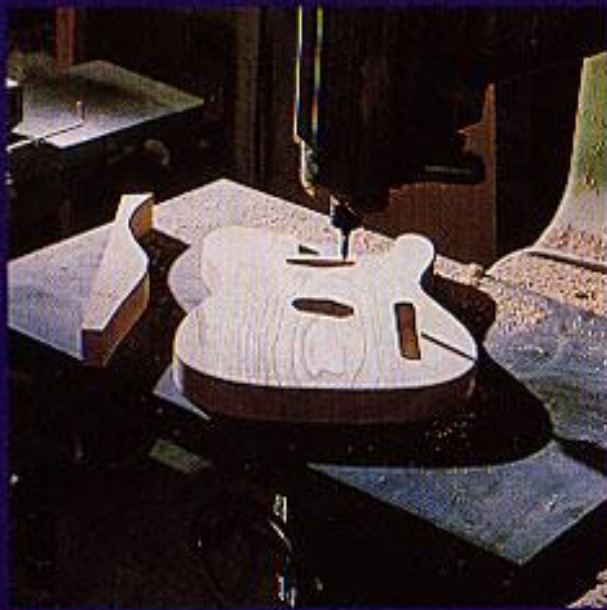

TEL. 03 - 233 - 3477 **ESP** 1 - 14 - 2 KANDA NISHIKICHO, CHIYODA-KU. TOKYO. JAPAN